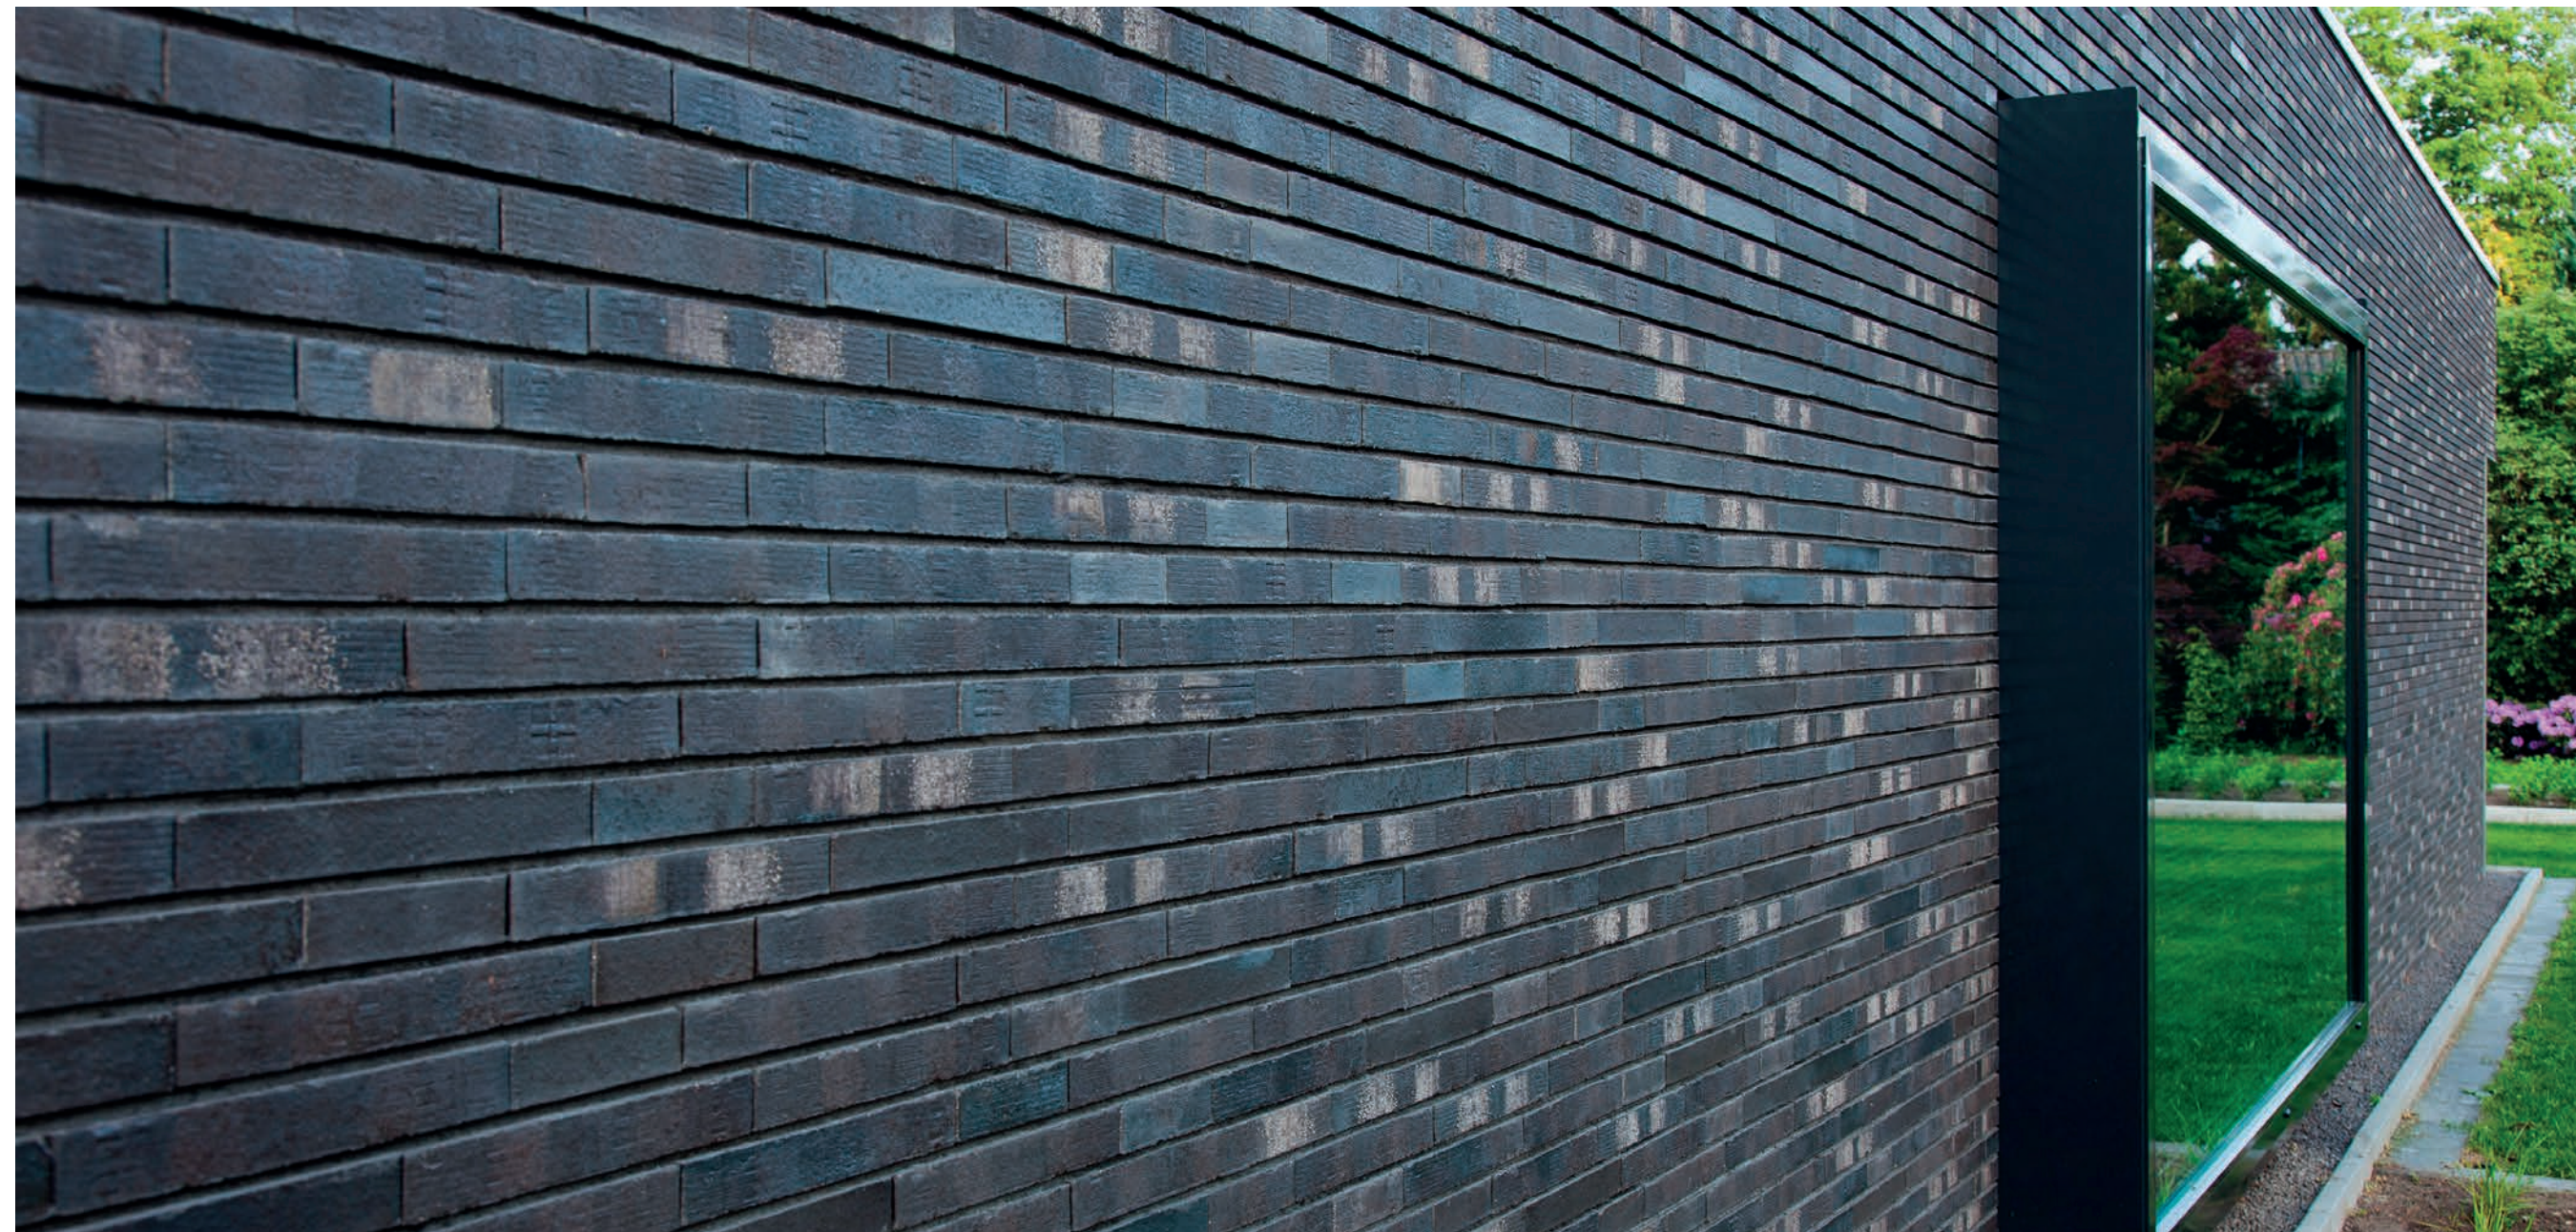

Фасадный клинкерный кирпич

Выверенная временем классика. Стройность линий, отточенность поверхностей, многообразие оттенков натуральной глины — эти свойства материала снижали для него большую популярность.