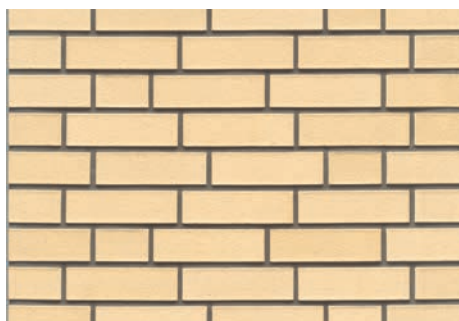

WK-03KS Naturrot Kohle Spezial

WK-35 Creme nuancier