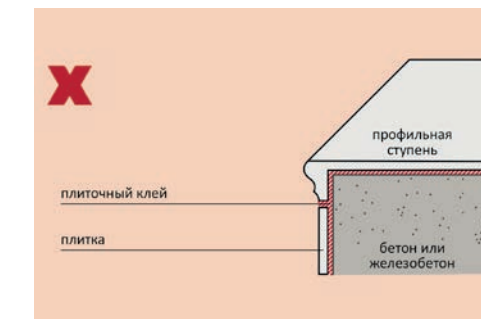

1. Основание для укладки должно быть выровненным, твердым, устойчивым и очищенным от пыли. Необходимо предварительно рассчитать необходимое количество материала и ознакомиться с инструкцией по применению клея.

2. Клей должен наноситься на основание и на тыльную сторону керамического изделия зубчатым шпателем, равномерно и без образования пустот.

3. Для правильной укладки ступеней и расположения дренажных швов необходимо следовать техническим предписаниям (например, инструкции для укладки ступеней).

4. Проверьте плитку на качество. Перед укладкой необходимо вынуть ее из разных коробок и перемешать, добиться определенной комбинации тонов цвета. Для достижения ровной ширины швов рекомендуется укладывать плитку, ориентируясь на направление канавок с тыльной стороны плитки.

5. Укладываются ступени со швами (флорентийские / профильные – 8-10мм, плоские с насечками – 5-6мм).

6. Рекомендуется укладывать ступени с дистанционными швами (в качестве дистанционных швов можно использовать монтажную пену или картон).

7. Проверяйте плитку на сорт, цвет и размер до укладки. Претензии после использования плитки не принимаются.

8. Каждая экструдированная плитка уникальна, произведена из натуральных, домашних материалов. К натуральной керамике также принадлежат маленькие металлические вкрапления, которые придают плитке особенный акцент и индивидуальность.