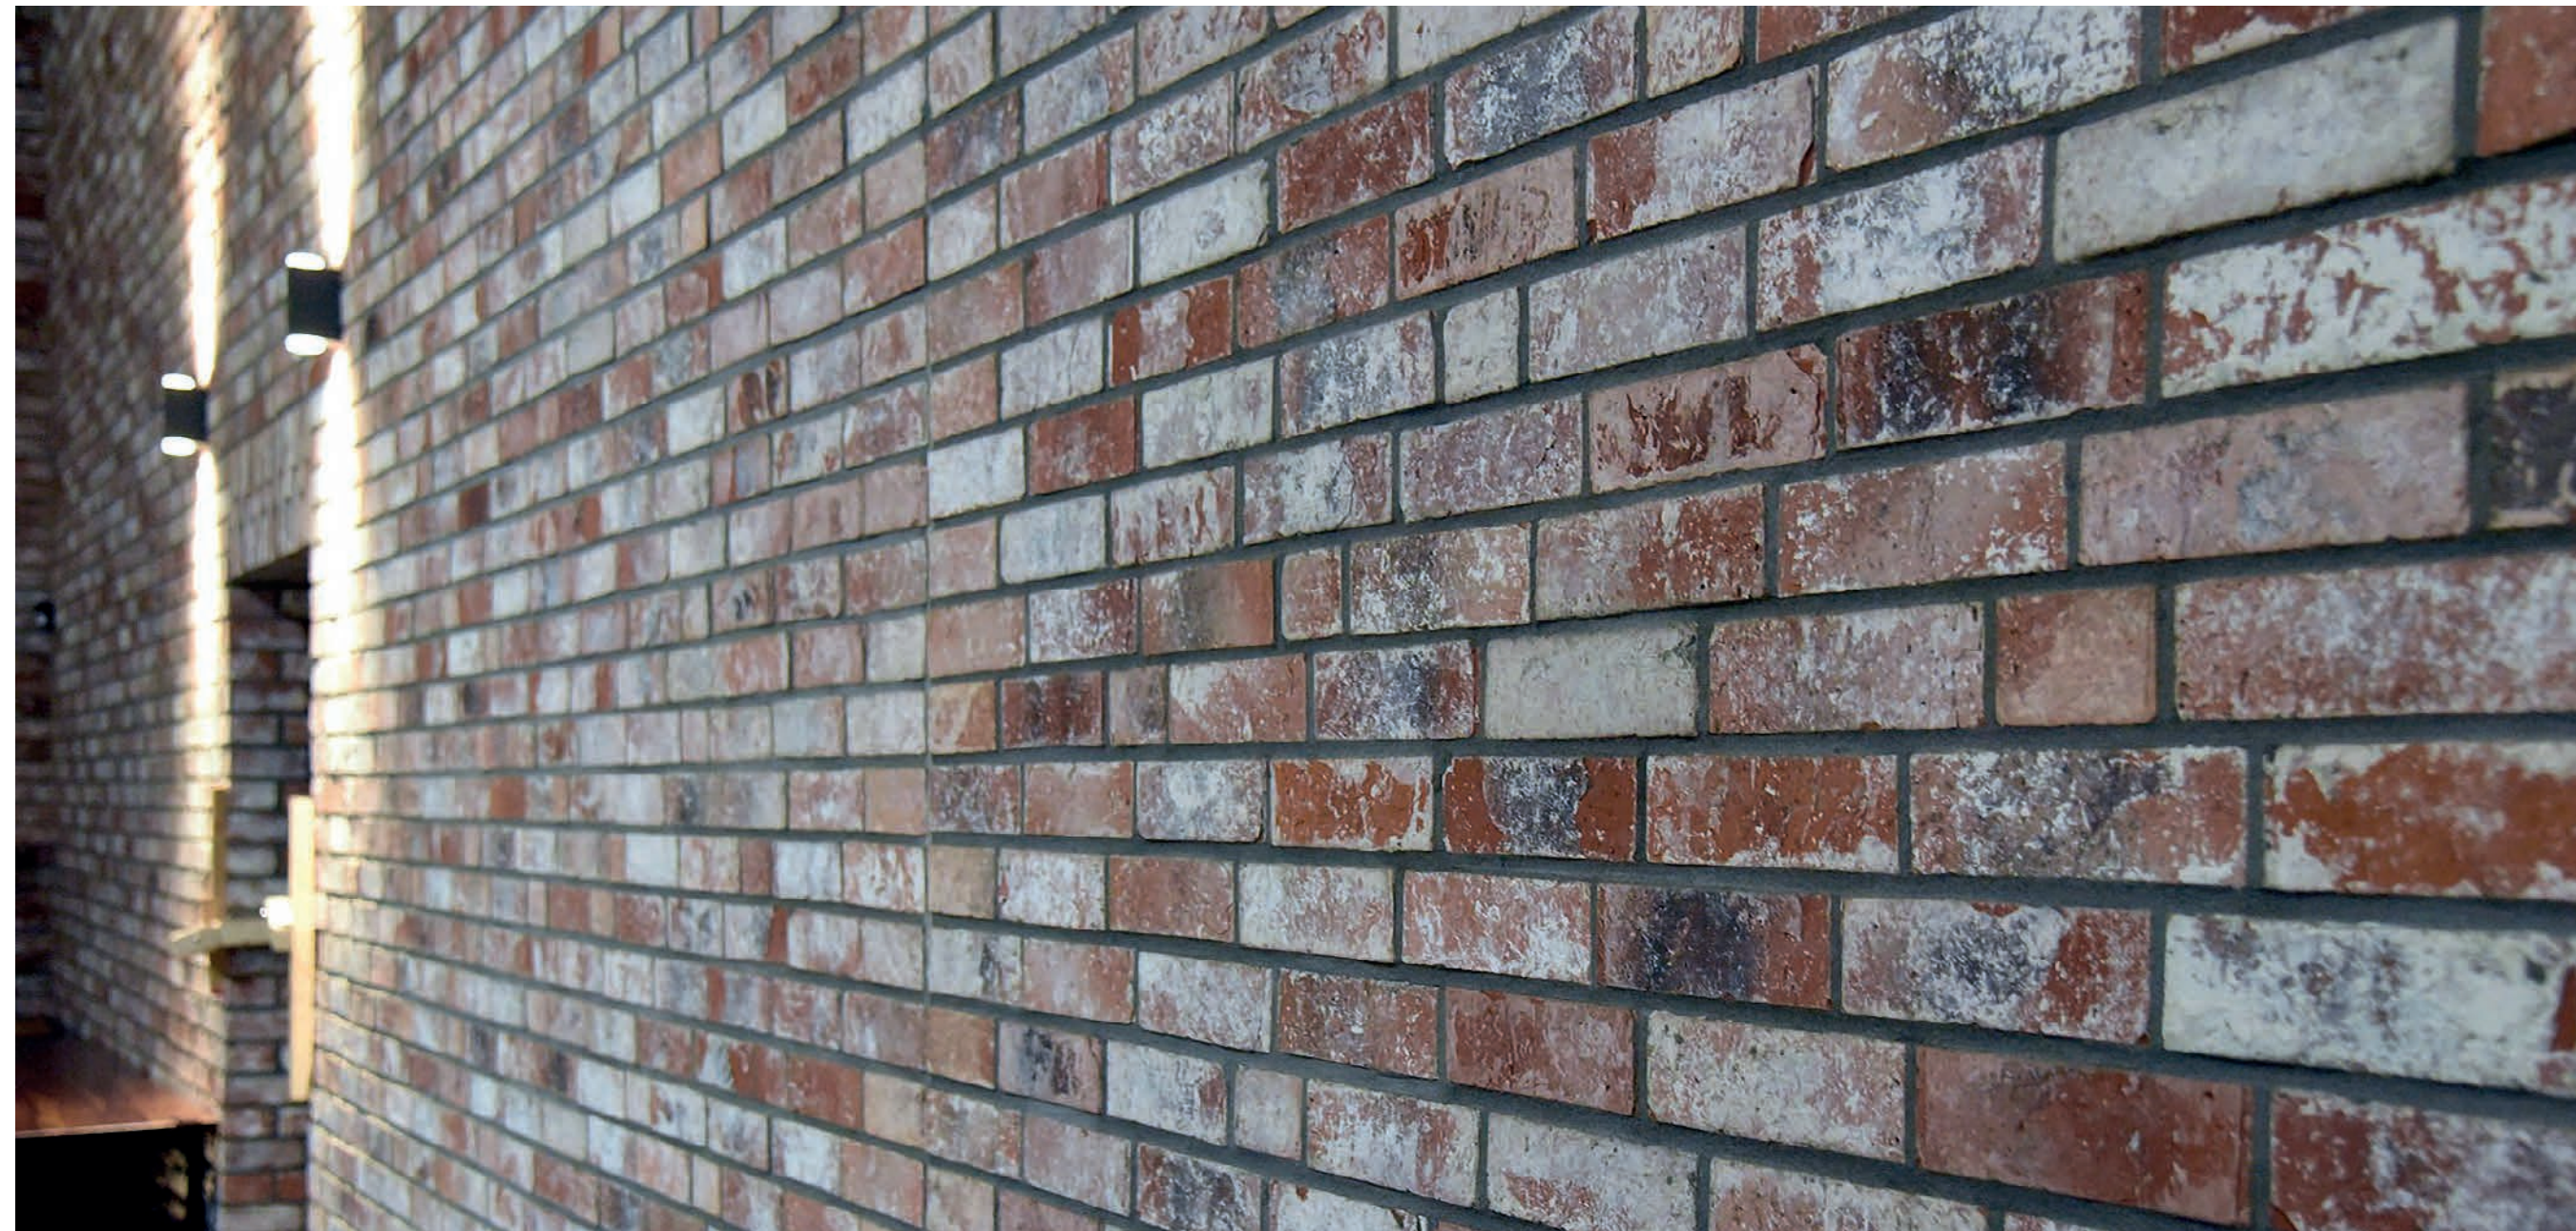

R15.WK-86 New-York

Кораллово-кирпичные набережные Гамбурга. Весь мир швартовался у его причалов. Шум моря, гул торговцев на причале, запах восточных пряностей, узкие улочки, пропитанные солью стены прибрежных домов. Все это воплотилось в неповторимом цветовом решении этой плитки.