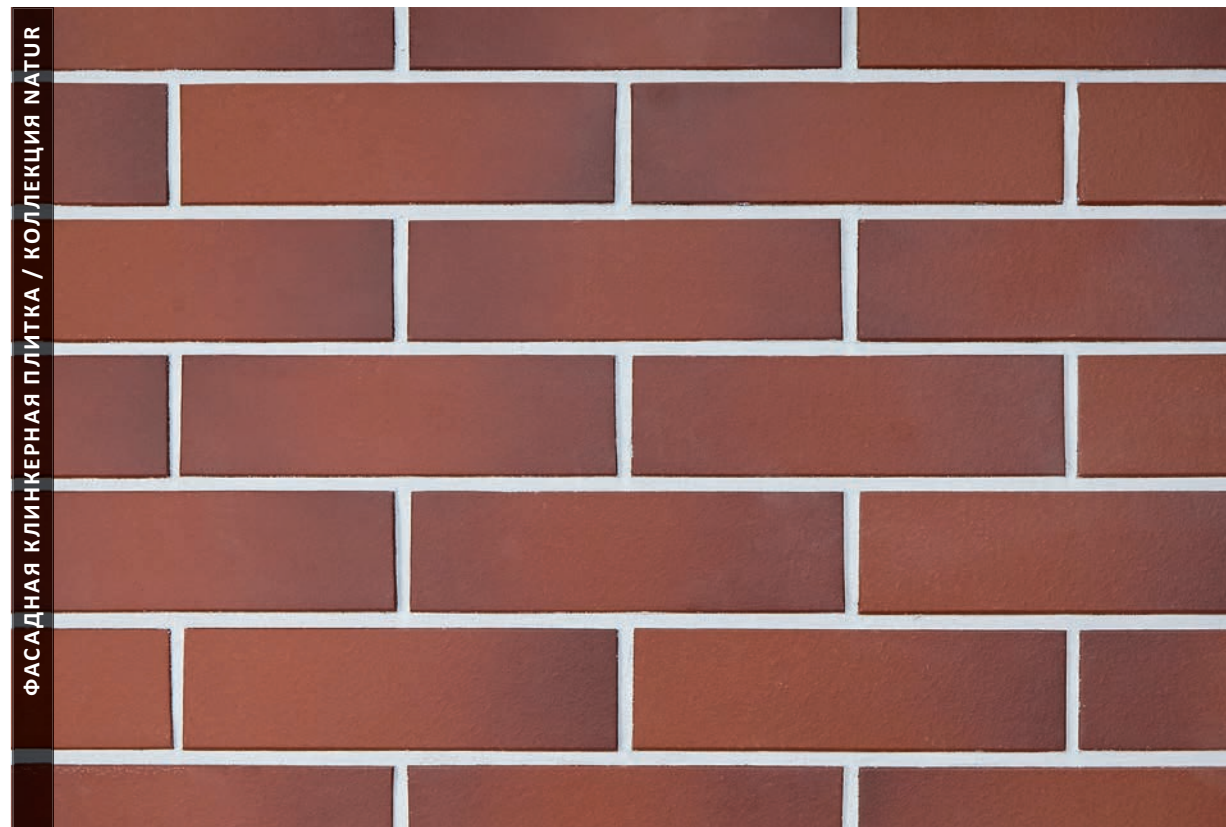

R8.WK-35 Vulcano

Данная коллекция создана для ценителей классического стиля. Она сочетает в себе простоту и благородность. Её уникальная особенность — узкая палитра, которая состоит из трех неповторимых вариантов цветового решения. Несмотря на то, что выбор кажется не таким богатым, любой вариант послужит отличным решением для оформления интерьера, фасада, отделки камина и печи.