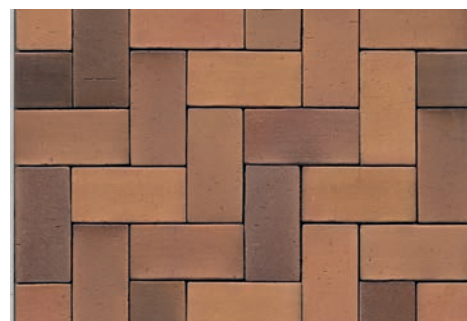

WK-PK06 Hellbraun Bunt

WK-PK08S Lachsrot Spezial