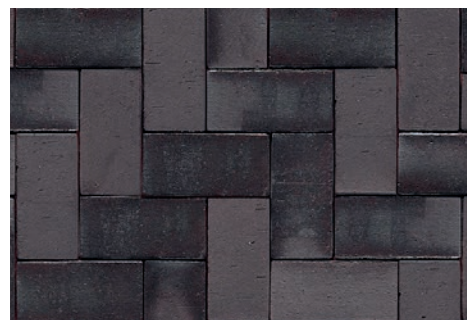

WK-PK07 Herbstlaub

WK-PK08S Lachsrot Spezial

Клинкерная брусчатка

Применяя брусчатку, «состаренную» по специальной технологии, наполните атмосферу духом старинных европейских улочек.

WK-PK04SG Rotbraun-bunt gerumpelt