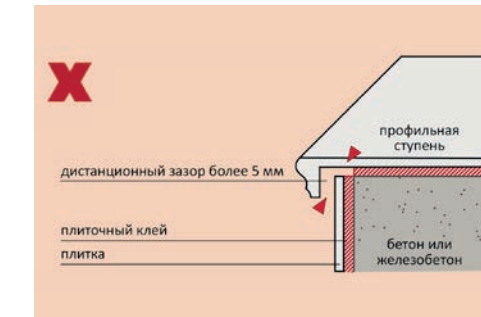

1. Основание для укладки должно быть выровненным, твердым, устойчивым и очищенным от пыли. Необходимо предварительно рассчитать необходимое количество материала и ознакомиться с инструкцией по применению клея.

2. Клей должен наноситься на основание и на тыльную сторону керамического изделия зубчатым шпателем, равномерно и без образования пустот.

3. Для правильной укладки ступеней и расположения дренажных швов необходимо следовать техническим предписаниям (например, инструкции для укладки ступеней).

4. Проверьте плитку на качество. Перед укладкой необходимо вынуть ее из разных коробок и перемешать, добиться определенной комбинации тонов цвета. Для достижения ровной ширины швов рекомендуется укладывать плитку, ориентируясь на направление канавок с тыльной стороны плитки.

5. Укладываются ступени со швами (флорентийские / профильные – 8-10мм, плоские с насечками – 5-6мм).

6. Рекомендуется укладывать ступени с дистанционными швами (в качестве дистанционных швов можно использовать монтажную пену или картон).

7. Проверяйте плитку на сорт, цвет и размер до укладки. Претензии после использования плитки не принимаются.

8. Каждая экструдированная плитка уникальна, произведена из натуральных, домашних материалов. К натуральной керамике также принадлежат маленькие металлические вкрапления, которые придают плитке особенный акцент и индивидуальность.