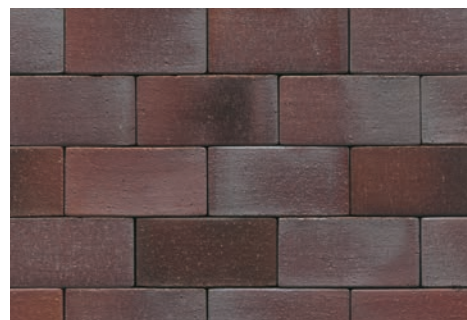

WK-PK10 Violettblau geflammt