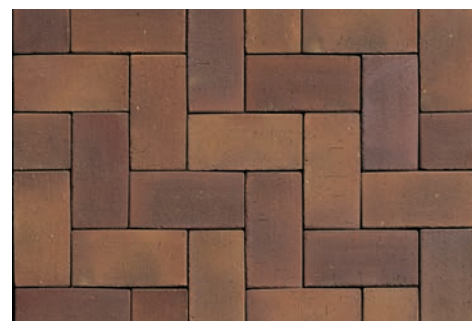

S722 Paglio 294x340x12

S712 Marone 294x340x12

Клинкерная брусчатка

Разбросайте по земле желтые осенние листья во всем многообразии оттенков брусчатки Hellbraun-bunt или Herbstlaub!

WK-PK04 Rotbraun-bunt

WK-PK06 Hellbraun Bunt