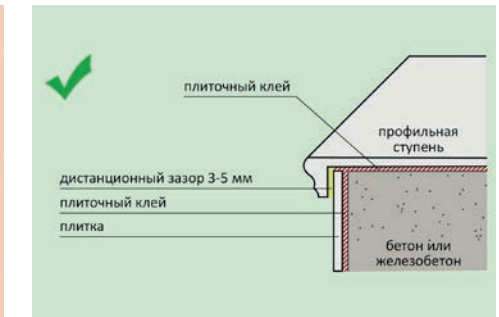

1. Основание для укладки должно быть выровненным, твердым, устойчивым и очищенным от пыли. Необходимо предварительно рассчитать необходимое количество материала и ознакомиться с инструкцией по применению клея.

2. Клей должен наноситься на основание и на тыльную сторону керамического изделия зубчатым шпателем, равномерно и без образования пустот.

3. Для правильной укладки ступеней и расположения дренажных швов необходимо следовать техническим предписаниям (например, инструкции для укладки ступеней).

4. Проверьте плитку на качество. Перед укладкой необходимо вынуть ее из разных коробок и перемешать, добиться определенной комбинации тонов цвета. Для достижения ровной ширины швов рекомендуется укладывать плитку, ориентируясь на направление канавок с тыльной стороны плитки.

5. Укладываются ступени со швами (флорентийские / профильные – 8-10мм, плоские с насечками – 5-6мм).

6. Рекомендуется укладывать ступени с дистанционными швами (в качестве дистанционных швов можно использовать монтажную пену или картон).

7. Проверяйте плитку на сорт, цвет и размер до укладки. Претензии после использования плитки не принимаются.

8. Каждая экструдированная плитка уникальна, произведена из натуральных, домашних материалов. К натуральной керамике также принадлежат маленькие металлические вкрапления, которые придают плитке особенный акцент и индивидуальность.