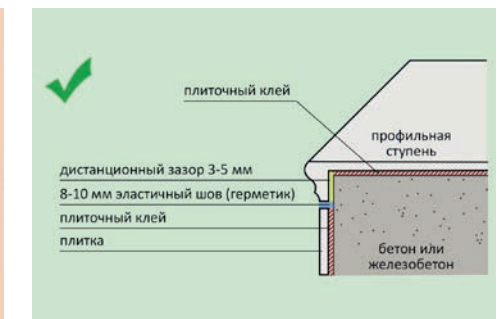

1. Основание для укладки должно быть выровненным, твердым, устойчивым и очищенным от пыли. Необходимо предварительно рассчитать необходимое количество материала и ознакомиться с инструкцией по применению клея.

2. Клей должен наноситься на основание и на тыльную сторону керамического изделия зубчатым шпателем, равномерно и без образования пустот.

3. Для правильной укладки ступеней и расположения дренажных швов необходимо следовать техническим предписаниям (например, инструкции для укладки ступеней).

4. Проверьте плитку на качество. Перед укладкой необходимо вынуть ее из разных коробок и перемешать, добиться определенной комбинации тонов цвета. Для достижения ровной ширины швов рекомендуется укладывать плитку, ориентируясь на направление канавок с тыльной стороны плитки.

5. Укладываются ступени со швами (флорентийские / профильные – 8-10мм, плоские с насечками – 5-6мм).

6. Рекомендуется укладывать ступени с дистанционными швами (в качестве дистанционных швов можно использовать монтажную пену или картон).

7. Проверяйте плитку на сорт, цвет и размер до укладки. Претензии после использования плитки не принимаются.

8. Каждая экструдированная плитка уникальна, произведена из натуральных, домашних материалов. К натуральной керамике также принадлежат маленькие металлические вкрапления, которые придают плитке особенный акцент и индивидуальность.