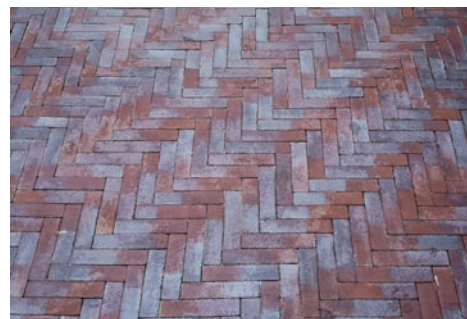

Клинкерная брусчатка ригель

Выкладка ригельной брусчатки ассоциируется с паркетным рисунком, этот формат появился в ландшафтном дизайне вслед за модой на удлинённые пропорции элементов в отделке фасадов ультрасовременных зданий, и поэтому он эффективно работает, когда в дизайне необходимо подчеркнуть дух нового времени, современность, применяя благородные классические материалы.

PK10 rigel