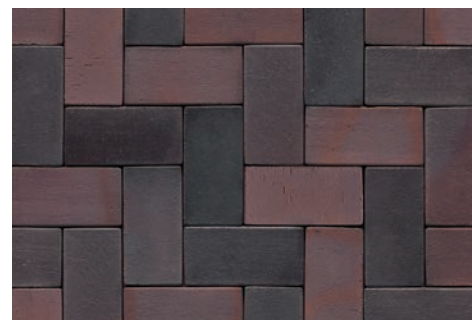

WK-PK15 Schwarzbunt Edelglanz Flach

WK-PK15SG Schwarzbunt Edelglanz gerumpelt

WK-PK33 schwarzbraun

Клинкерная брусчатка

Хотите создать маленькую Европу на приусадебном участке? Замостите дорожки добротным немецким кирпичом! Играйте оттенками, создавайте настроение: каждый рисунок неповторим в линейке классической брусчатки в классическом формате 200x100 мм.

WK-PK04S Rotbraun Bunt Spezial

WK-PK10 Violettblau geflammt

WK-PK35 Creme nuanciert

WK-PK36 Silbergrau nuanciert

Клинкерная брусчатка ригель

Выкладка ригельной брусчатки ассоциируется с паркетным рисунком, этот формат появился в ландшафтном дизайне вслед за модой на удлинённые пропорции элементов в отделке фасадов ультрасовременных зданий, и поэтому он эффективно работает, когда в дизайне необходимо подчеркнуть дух нового времени, современность, применяя благородные классические материалы.