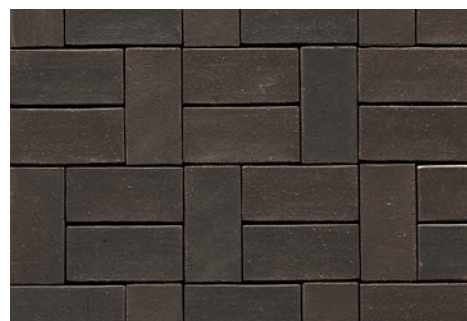

WK-PK15 Schwarzbunt Edelglanz Flach

WK-PK33 schwarzbraun