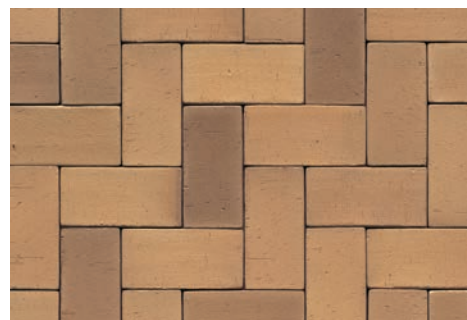

S722 Paglio 294x340x12

S712 Marone 294x340x12

Клинкерная брусчатка

Разбросайте по земле желтые осенние листья во всем многообразии оттенков брусчатки Hellbraun-bunt или Herbstlaub!

WK-PK04 Rotbraun-bunt

WK-PK06 Hellbraun Bunt