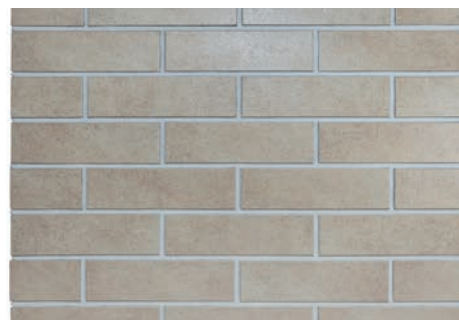

R8.WK54 Crema