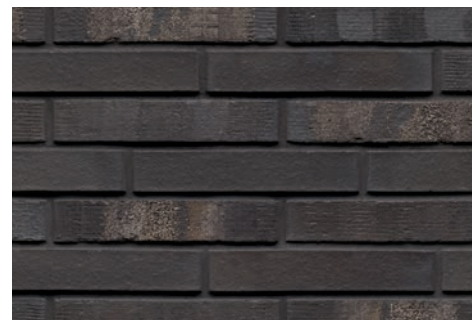

WK-04KS Rotbraun Bunt Kohle Spezial

WK-15F Schwarz Bunt Edelglanz Fuss